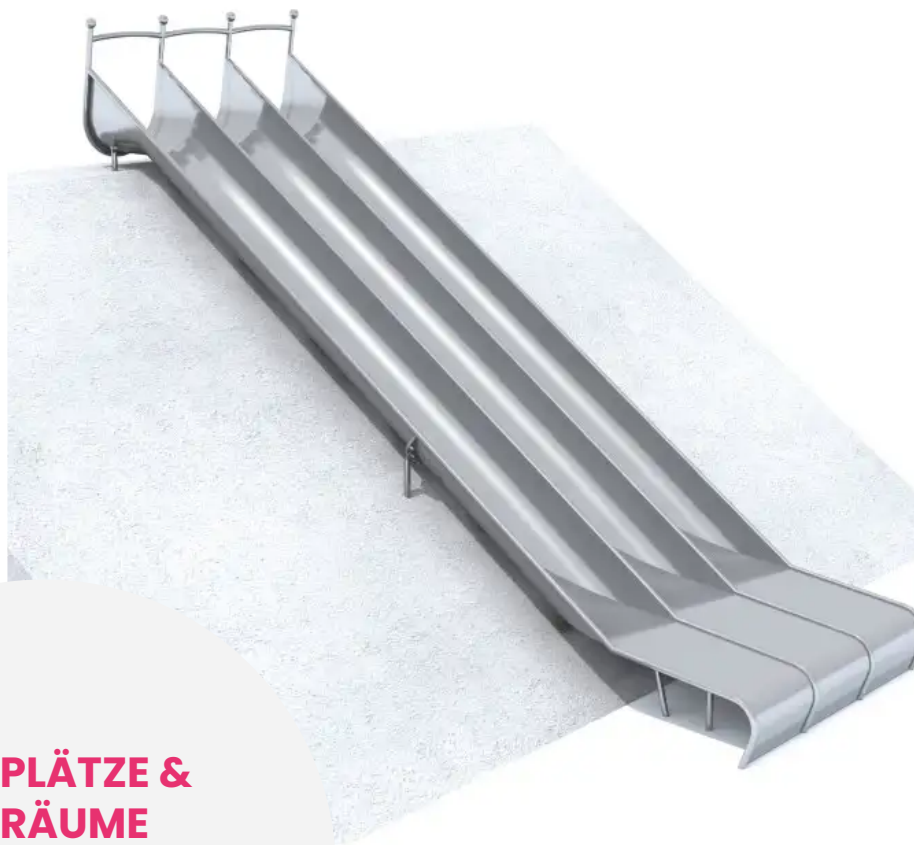

BESCHREIBUNG

Die Hügelrutsche GLITI RACE ist ein dynamisches Spielgerät, das für jede Menge Spaß, spannende Wettkämpfe und fröhliche Gemeinschaftssituationen sorgt!
Dank ihrer drei Bahnen können viele Kinder gleichzeitig spielen, was den Spaß maximiert und Wartezeiten verkürzt.

MATERIALIEN

• Edelstahl

PRODUKTEIGENSCHAFTEN

PRODUKTFAMILIE : Rutschen & Gleitspiele

HERSTELLER : INTER-PLAY

MATERIAL : Edelstahl

MINDESTALTER : 3 Jahre

TYP : Hangrutsche Gerade Rutsche Mehrbahnige Rutsche

EINSATZBEREICH : Urban

AKTIVITÄT : Gemeinsam spielen / teilen Rutschen

NORMEN : EN 1176

SPIELPLÄTZE & SPIELRÄUME

RUTSCHEN & SPIELGERÄTE
ZUM RUTSCHEN

ART.-NR. : 01-MO-376
INTER-PLAY

SPIELPLÄTZE & SPIELRÄUME

RUTSCHEN & SPIELGERÄTE
ZUM RUTSCHEN