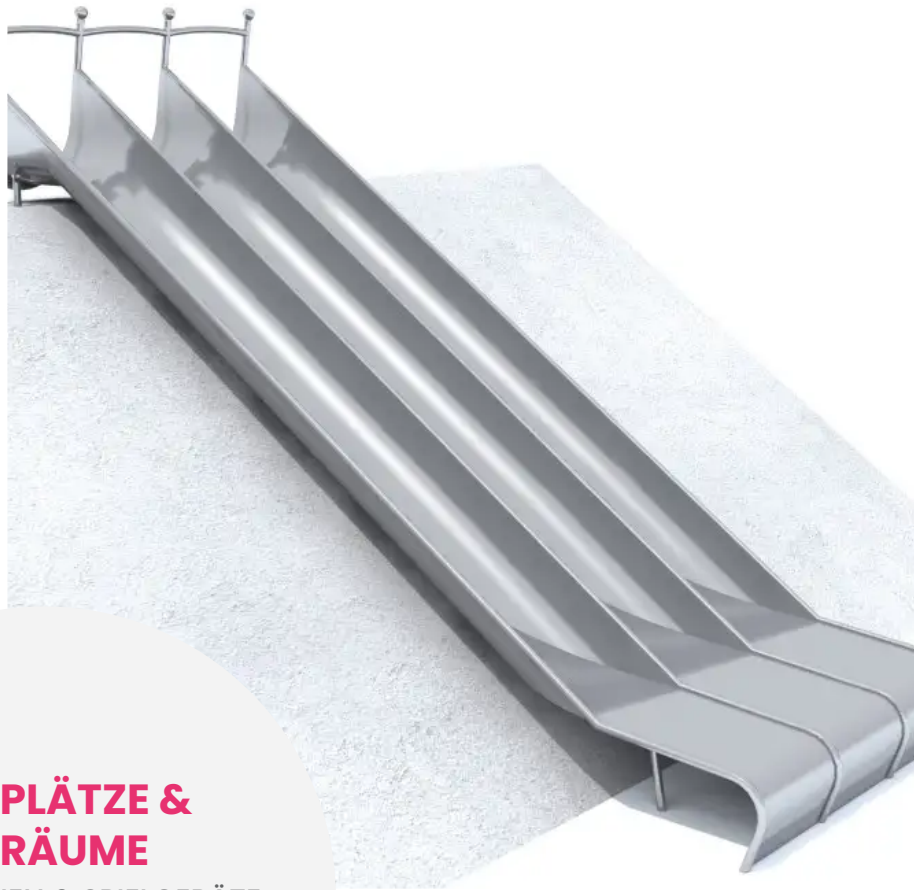

SPIELPLÄTZE & SPIELRÄUME

RUTSCHEN & SPIELGERÄTE
ZUM RUTSCHEN

ART.-NR. : 01-MO-375
INTER-PLAY

Datum der Veröffentlichung des Datensatzes: 12.05.2026 14:18:48
Web-Produktseite : [01-MO-375](#)