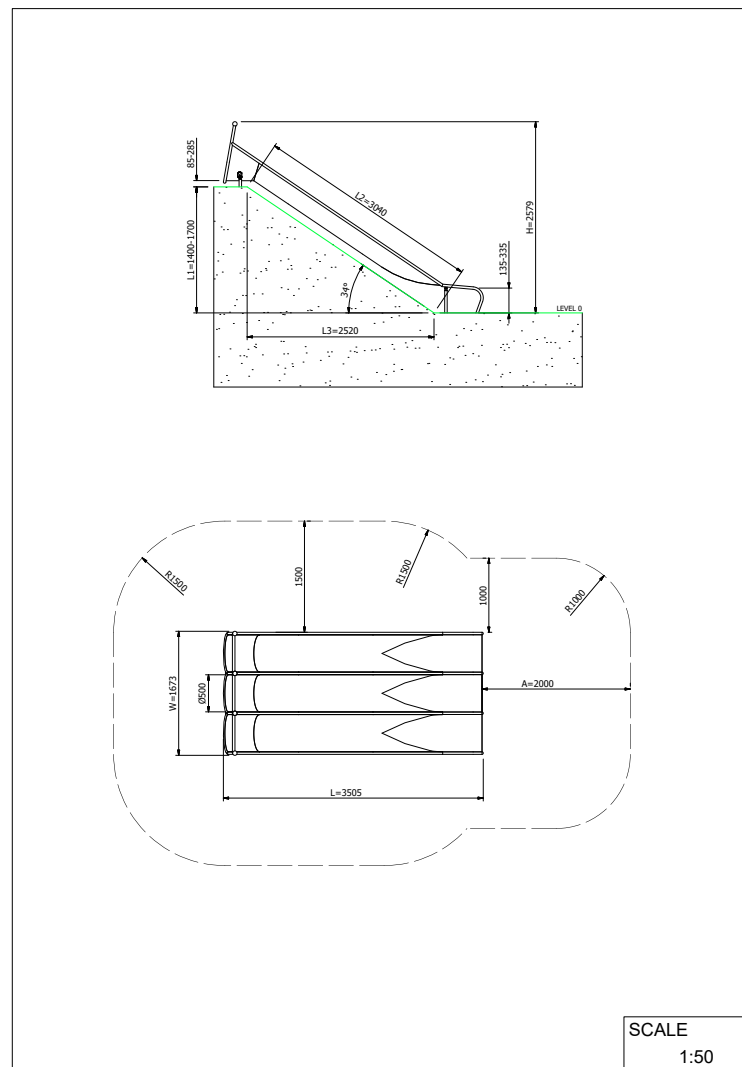

ART.-NR. : 01-MO-374
INTER-PLAY

Datum der Veröffentlichung des Datensatzes: 11.05.2026 16:57:34
Web-Produktseite : **01-MO-374**

SCALE
1:50