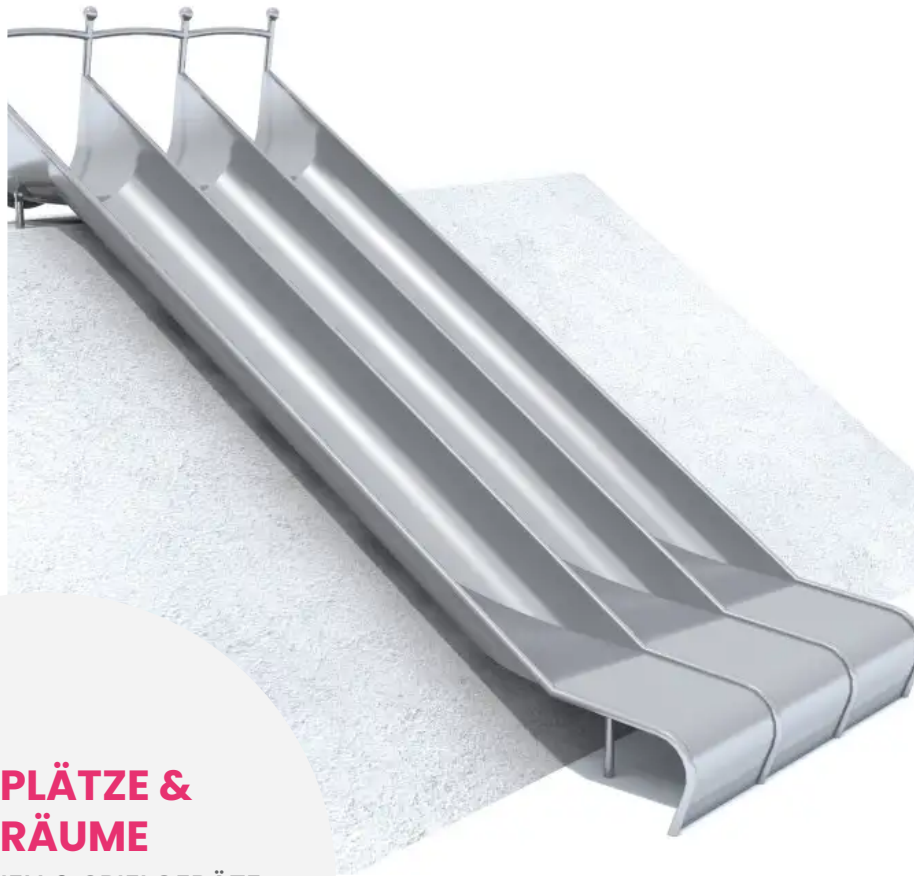

BESCHREIBUNG

Die Hügelrutsche GLITI RACE ist ein dynamisches Spielgerät, das für jede Menge Spaß, spannende Wettkämpfe und fröhliche Gemeinschaftssituationen sorgt!
Dank ihrer drei Bahnen können viele Kinder gleichzeitig spielen, was den Spaß maximiert und Wartezeiten verkürzt.

MATERIALIEN

• Edelstahl

PRODUKTEIGENSCHAFTEN

PRODUKTFAMILIE : Rutschen & Gleitspiele

HERSTELLER : INTER-PLAY

MATERIAL : Edelstahl

MINDESTALTER : 2 Jahre

TYP : Hangrutsche Gerade Rutsche Mehrbahnige Rutsche

EINSATZBEREICH : Urban

AKTIVITÄT : Gemeinsam spielen / teilen Rutschen

NORMEN : EN 1176

SPIELPLÄTZE & SPIELRÄUME

RUTSCHEN & SPIELGERÄTE
ZUM RUTSCHEN

ART.-NR. : 01-MO-374
INTER-PLAY

SPIELPLÄTZE & SPIELRÄUME

RUTSCHEN & SPIELGERÄTE
ZUM RUTSCHEN