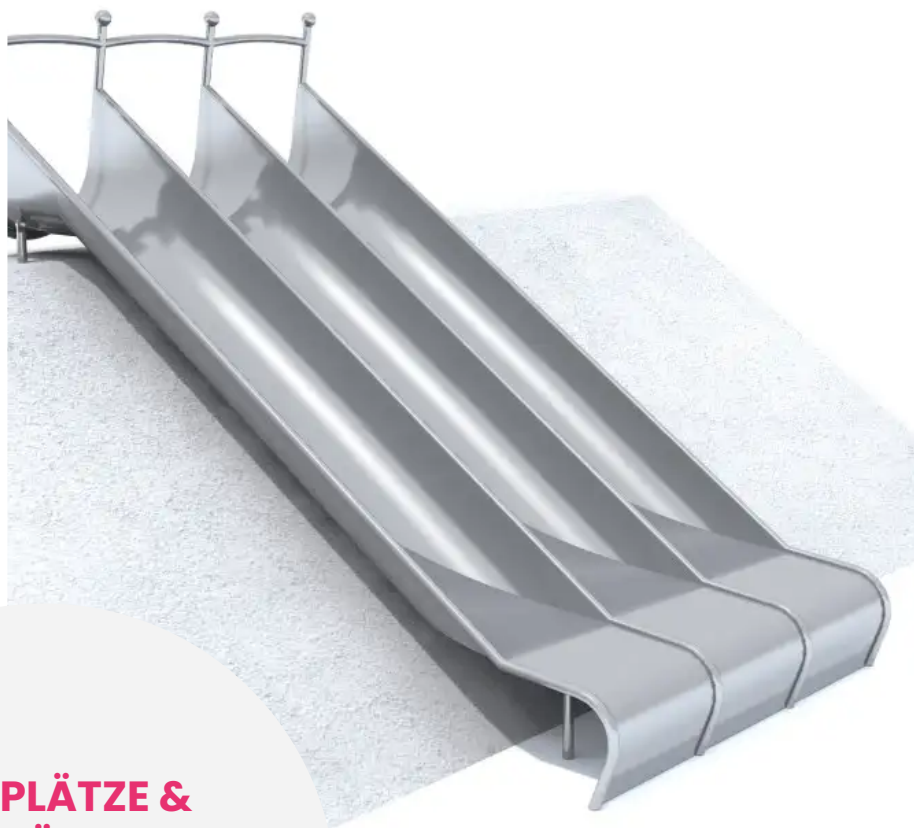

SPIELPLÄTZE & SPIELRÄUME

RUTSCHEN & SPIELGERÄTE
ZUM RUTSCHEN

ART.-NR. : 01-MO-373
INTER-PLAY

Datum der Veröffentlichung des Datensatzes: 11.05.2026 11:59:11

Web-Produktseite : [01-MO-373](#)