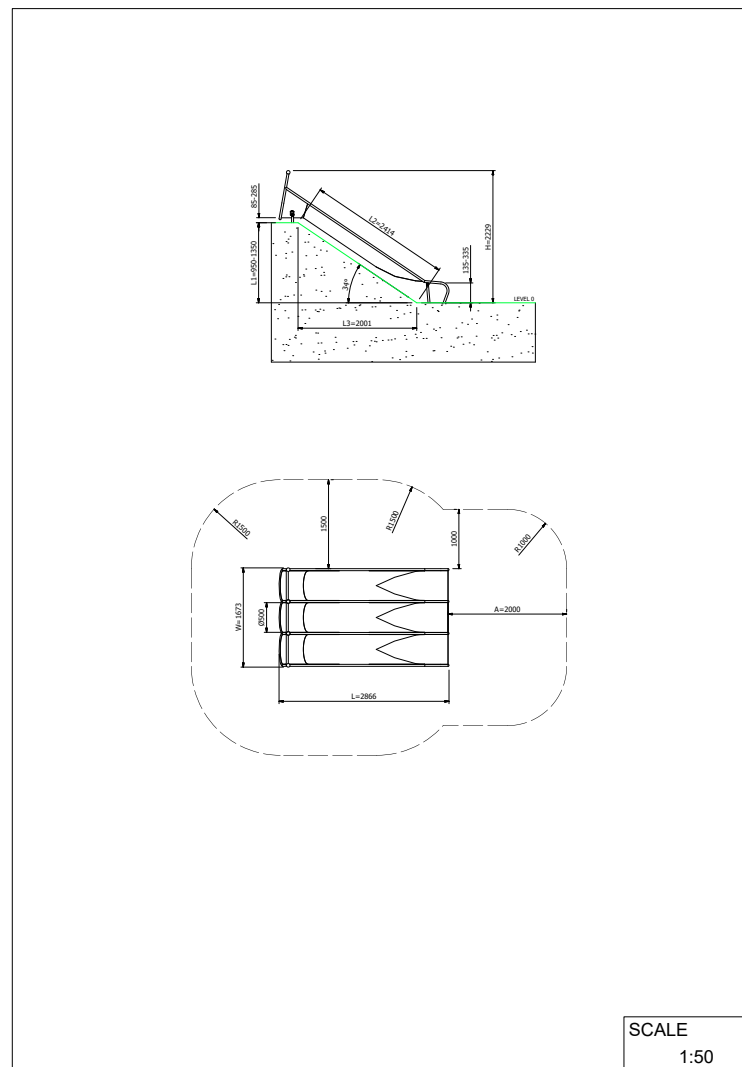

## SPIELPLÄTZE & SPIELRÄUME

RUTSCHEN & SPIELGERÄTE  
ZUM RUTSCHEN

ART.-NR. : 01-MO-373  
INTER-PLAY

Datum der Veröffentlichung des Datensatzes: 11.05.2026 11:59:11

Web-Produktseite : [01-MO-373](#)

SCALE  
1:50