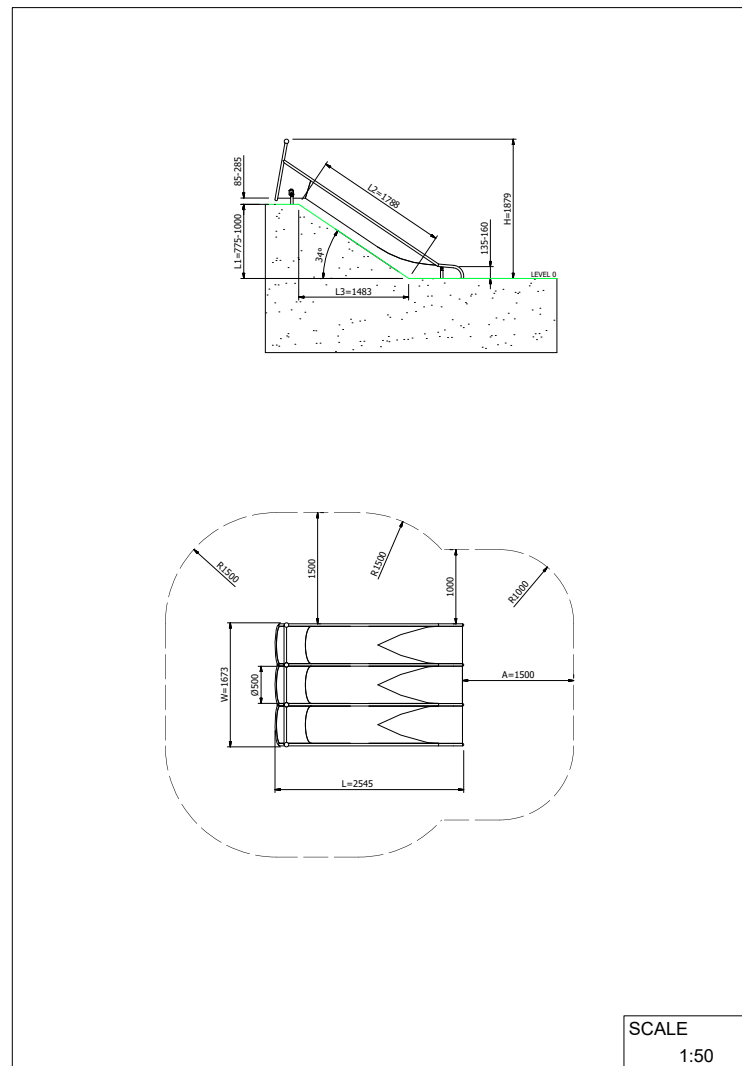

## SPIELPLÄTZE & SPIELRÄUME

RUTSCHEN & SPIELGERÄTE  
ZUM RUTSCHEN

ART.-NR. : 01-MO-372  
INTER-PLAY

Datum der Veröffentlichung des Datensatzes: 09.05.2026 19:39:08

Web-Produktseite : [01-MO-372](#)

SCALE  
1:50