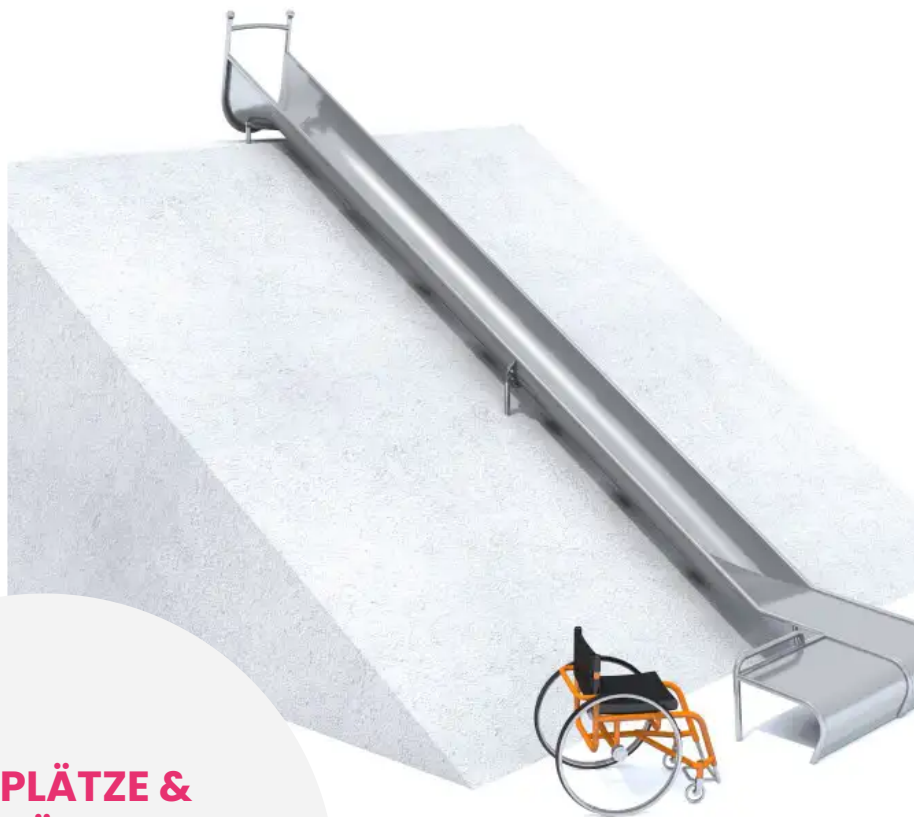

SPIELPLÄTZE & SPIELRÄUME

RUTSCHEN & SPIELGERÄTE
ZUM RUTSCHEN

ART.-NR. : 01-MO-364
INTER-PLAY

Datum der Veröffentlichung des Datensatzes: 11.05.2026 03:47:42
Web-Produktseite : 01-MO-364