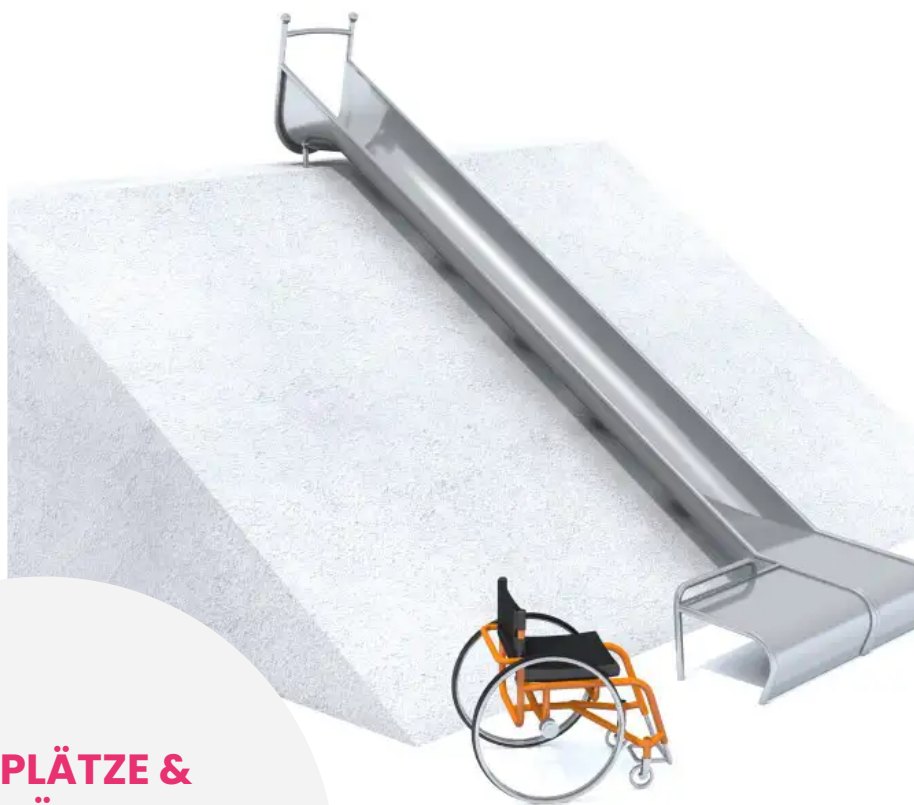

#### BESCHREIBUNG

Die Hügelrutsche GLITI INCLUSIF ist ein einzigartiges Spielgerät, das speziell für Rollstuhlfahrer entwickelt wurde. Dank ihrer speziell geformten Struktur ermöglicht sie allen Kindern, unabhängig von ihren Fähigkeiten, gemeinsam zu spielen.

Am Fuß der Rutsche ermöglicht ein bequemer Sitz dem Kind, sich nach dem Rutschen selbstständig fortzubewegen und den Rutschbereich sicher und bequem zu verlassen.

#### PRODUKTEIGENSCHAFTEN

**PRODUKTFAMILIE :** Rutschen & Gleitspiele

**HERSTELLER :** INTER-PLAY

**MATERIAL :** Edelstahl

**MINDESTALTER :** 3 Jahre

**TYP :** Hangrutsche Gerade Rutsche

**EINSATZBEREICH :** Urban

## SPIELPLÄTZE & SPIELRÄUME

RUTSCHEN & SPIELGERÄTE  
ZUM RUTSCHEN

ART.-NR. : 01-MO-362  
INTER-PLAY