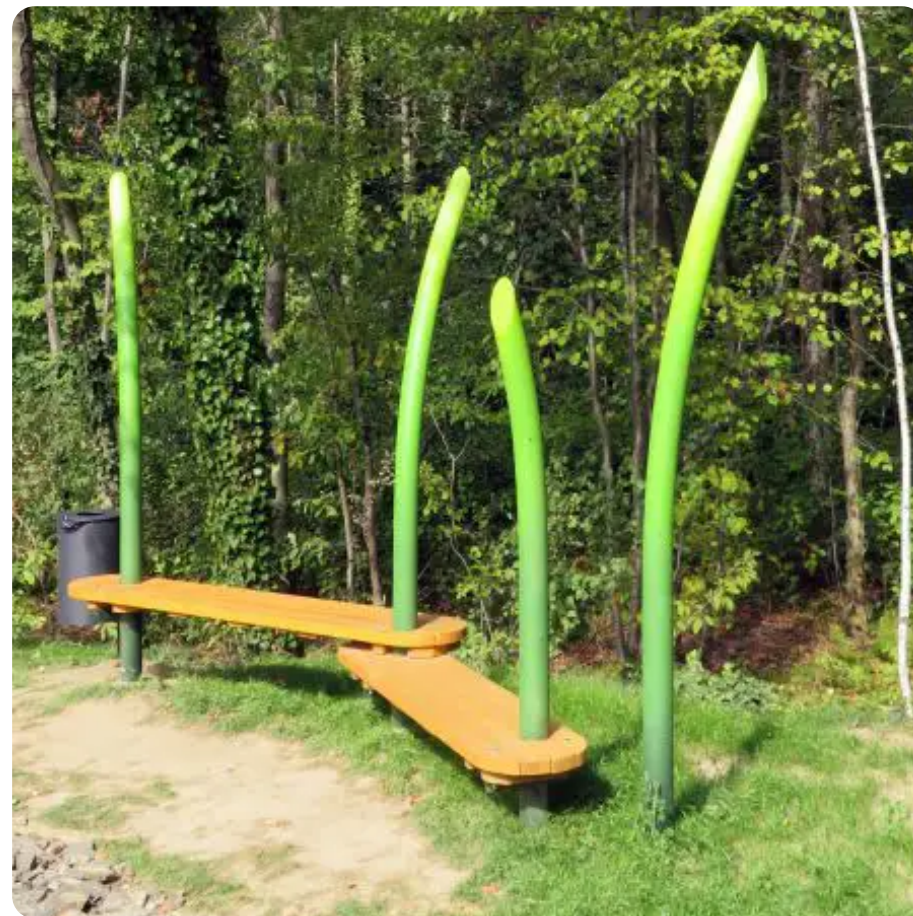

BESCHREIBUNG

Standardausführung, unlackiert.
Gegen Aufpreis auch mit Pulverbeschichtung erhältlich.

MATERIALIEN

Holz Edelstahl

PRODUKTEIGENSCHAFTEN

PRODUKTFAMILIE : Kindermobiliar

HERSTELLER : SPIELBAU GmbH

MATERIAL : Holz Edelstahl

EINSATZBEREICH : Urban

**SPIELPLÄTZE &
SPIELRÄUME**

KINDERMOBILIAR

ART.-NR. : 0008439

SPIELBAU GMBH

SPIELPLÄTZE & SPIELRÄUME

KINDERMOBILIAR