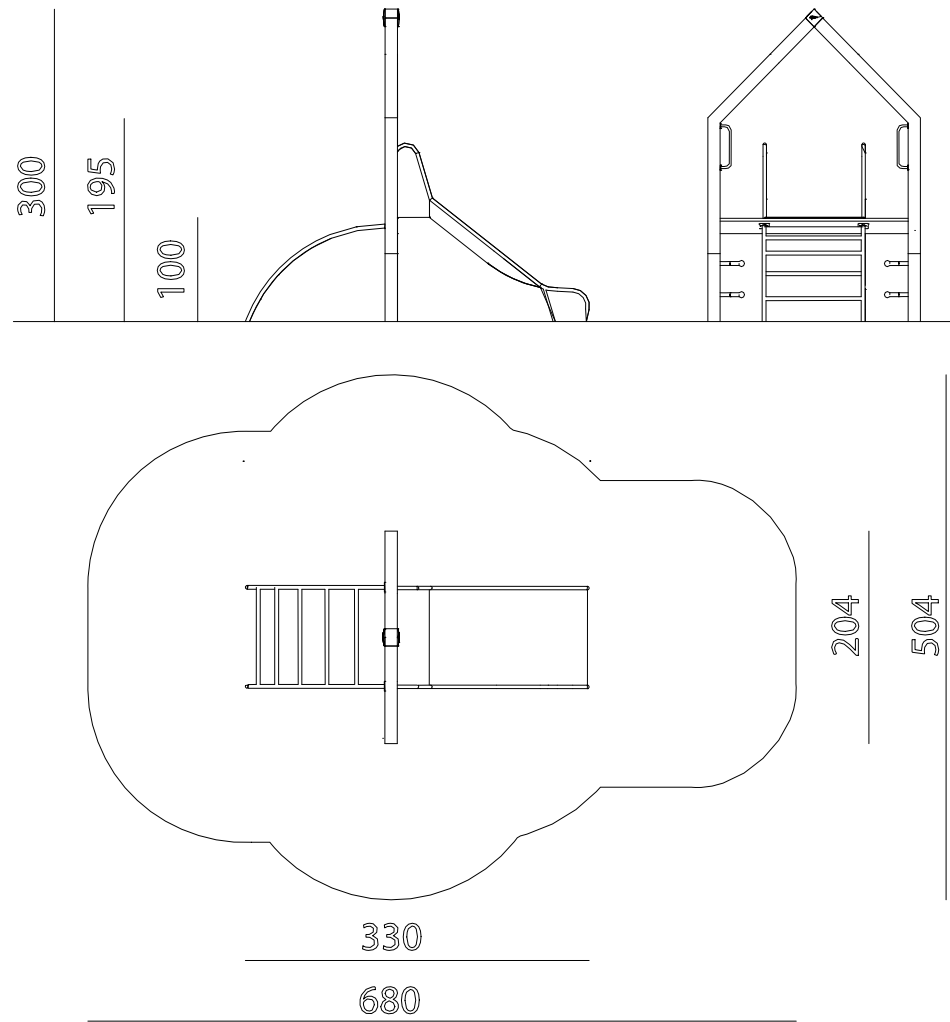

## SPIELPLÄTZE & SPIELRÄUME

RUTSCHEN & SPIELGERÄTE  
ZUM RUTSCHEN

ART.-NR. : 0008229  
SPIELBAU GMBH

## SPIELPLÄTZE & SPIELRÄUME

RUTSCHEN & SPIELGERÄTE  
ZUM RUTSCHEN

ART.-NR. : 0008229  
SPIELBAU GMBH

Datum der Veröffentlichung des Datensatzes: 11.05.2026 11:29:29  
Web-Produktseite : 0008229

M 1:100