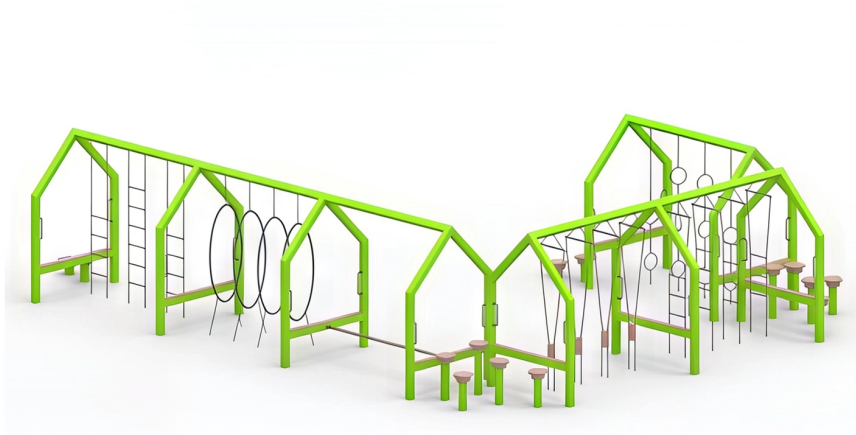

BESCHREIBUNG

Spielgerüst bestehend aus: Seilleitern, Ringen, Slackline, Balancierblöcken und Kletterstangen.

Standardausführung, unlackiert.

Gegen Aufpreis auch mit Pulverbeschichtung erhältlich.

MATERIALIEN

 Robinie  Seil  Edelstahl

PRODUKTEIGENSCHAFTEN

PRODUKTFAMILIE: Balancierparcours / Slackline

HERSTELLER: SPIELBAU GmbH

MATERIAL: Robinie Seil Edelstahl

MINDESTALTER: 8 Jahre

EINSATZBEREICH: Urban

AKTIVITÄT: Gemeinsam spielen / teilen Sich hochziehen Balancieren

Überqueren Klettern

NORMEN: EN 1176

SPIELPLÄTZE & SPIELRÄUME

BALANCIER- &
GLEICHGEWICHTSSPIELE

ART.-NR. : 0007938

SPIELBAU GMBH

SPIELPLÄTZE & SPIELRÄUME

BALANCIER- &
GLEICHGEWICHTSSPIELE