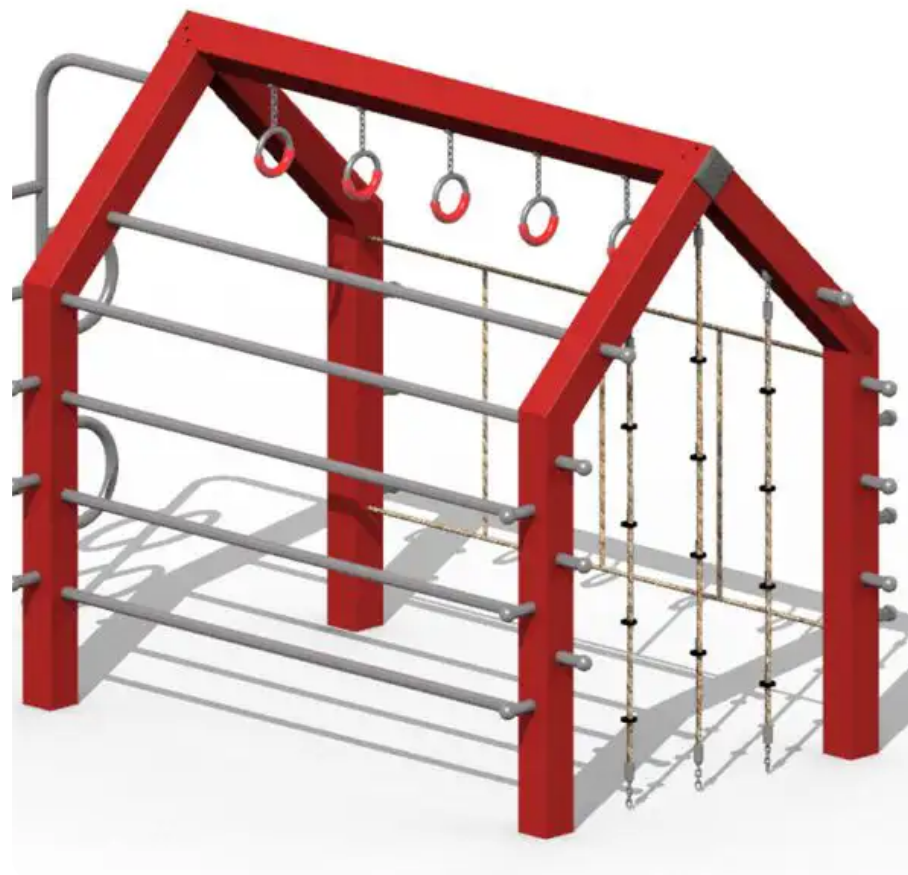

BESCHREIBUNG

Standardausführung, unlackiert.
Gegen Aufpreis auch mit Pulverbeschichtung erhältlich.

MATERIALIEN

 Seil  Edelstahl

PRODUKTEIGENSCHAFTEN

PRODUKTFAMILIE : Kletterstruktur
HERSTELLER : SPIELBAU GmbH
MATERIAL : Seil Edelstahl
MINDESTALTER : 3 Jahre
HÖCHSTALTER : 8 Jahre
EINSATZBEREICH : Urban
AKTIVITÄT : Gemeinsam spielen / teilen Hängen Klettern
NORMEN : EN 1176

SPIELPLÄTZE & SPIELRÄUME

KLETTERGERÄTE

ART.-NR. : 0007927

SPIELBAU GMBH

**SPIELPLÄTZE &
SPIELRÄUME**

KLETTERGERÄTE

ART.-NR. : 0007927

SPIELBAU GMBH