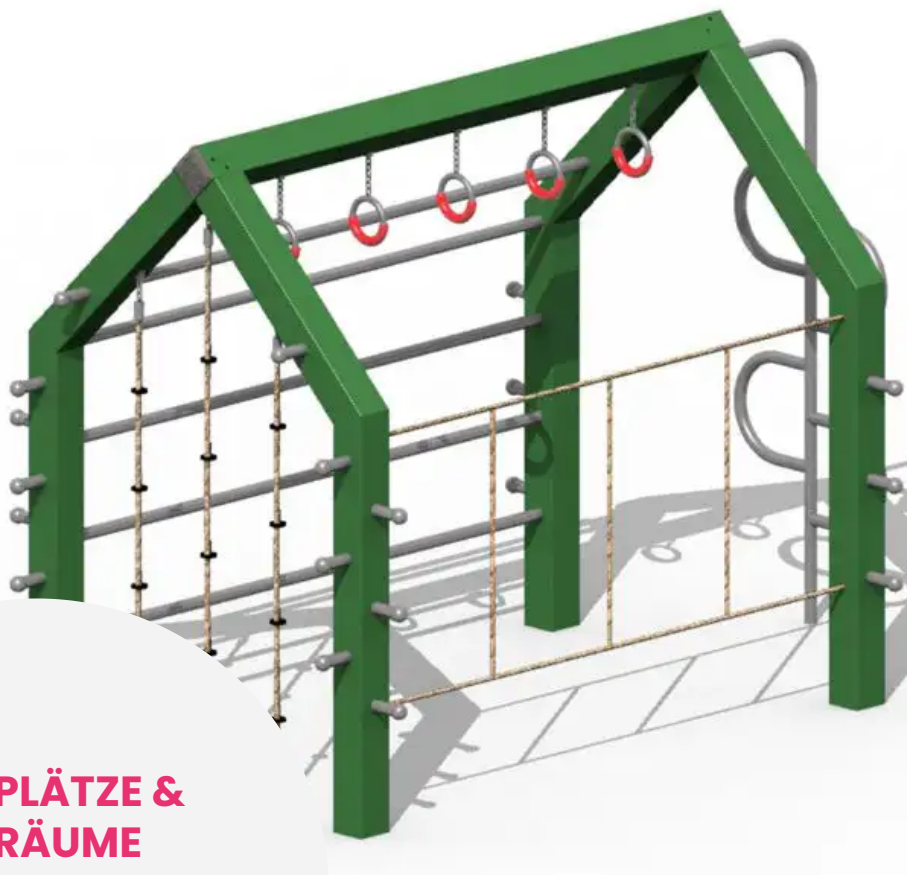

BESCHREIBUNG

Standardausführung, unlackiert.
Gegen Aufpreis auch mit Pulverbeschichtung erhältlich.

MATERIALIEN

 Seil  Edelstahl

PRODUKTEIGENSCHAFTEN

PRODUKTFAMILIE : Kletterstruktur
HERSTELLER : SPIELBAU GmbH
MATERIAL : Seil Edelstahl
MINDESTALTER : 3 Jahre
HÖCHSTALTER : 8 Jahre
EINSATZBEREICH : Urban
AKTIVITÄT : Gemeinsam spielen / teilen Hängen Klettern
NORMEN : EN 1176

SPIELPLÄTZE & SPIELRÄUME

KLETTERGERÄTE

ART.-NR. : 0007927

SPIELBAU GMBH

**SPIELPLÄTZE &
SPIELRÄUME**

KLETTERGERÄTE

ART.-NR. : 0007927

SPIELBAU GMBH