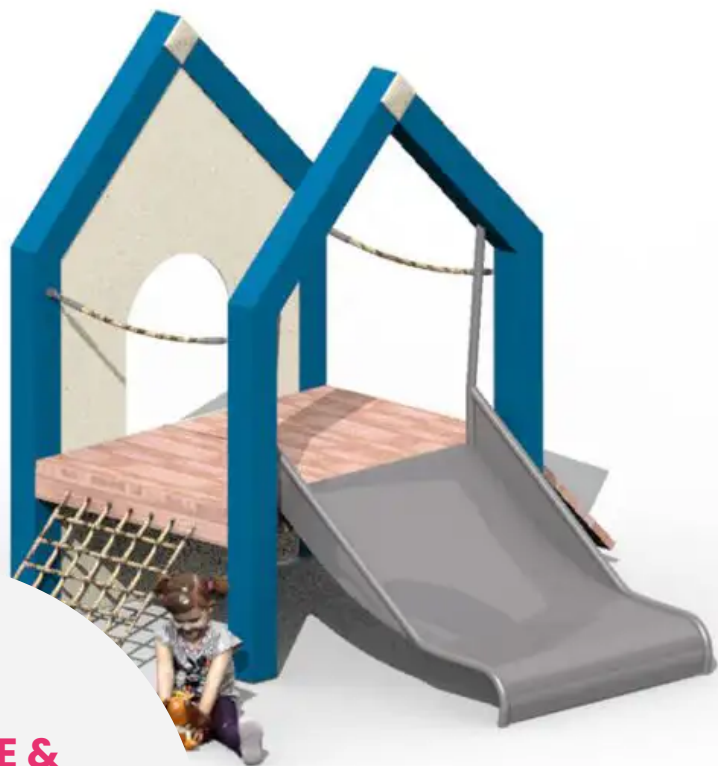

SPIELPLÄTZE & SPIELRÄUME

SPIELHÄUSER &
SPIELHÜTTEN

ART.-NR. : 0007925

SPIELBAU GMBH

Datum der Veröffentlichung des Datensatzes: 11.05.2026 12:48:11

Web-Produktseite : 0007925