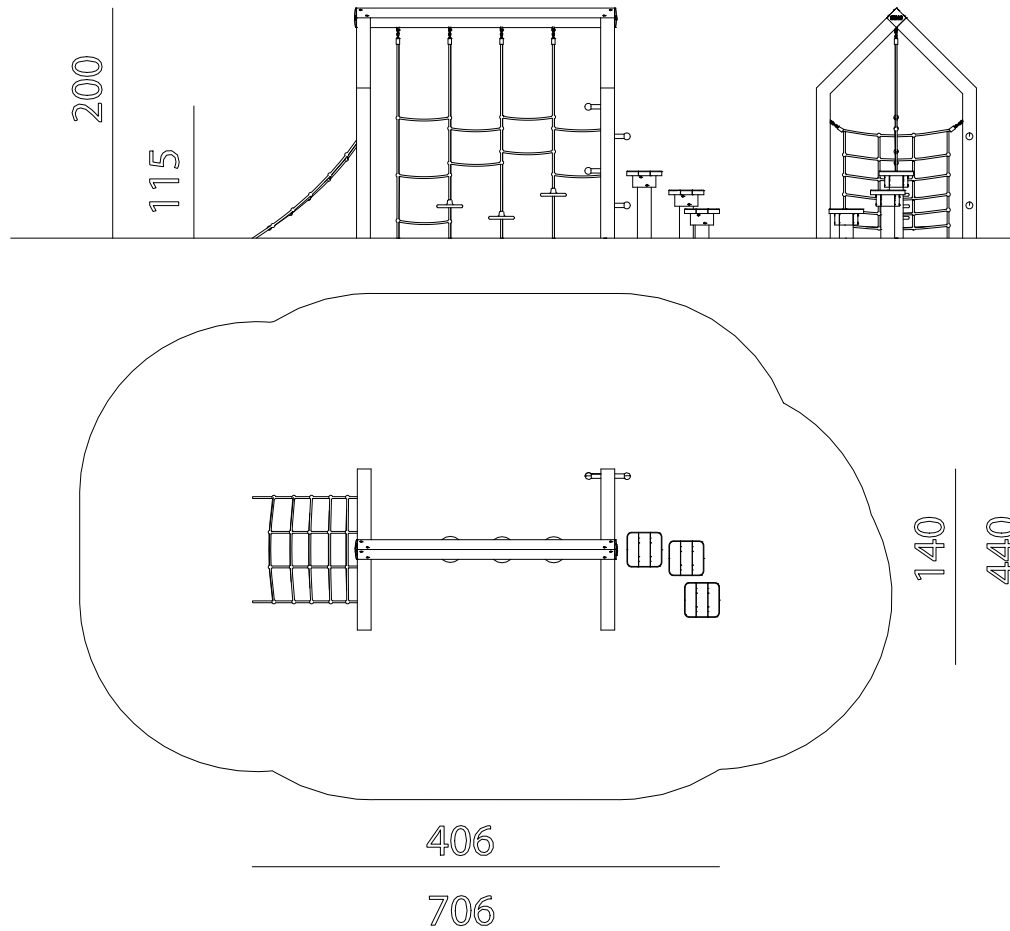

## SPIELPLÄTZE & SPIELRÄUME

KLETTERGERÄTE

ART.-NR. : 0007924

SPIELBAU GMBH

Datum der Veröffentlichung des Datensatzes: 11.05.2026 06:43:57

Web-Produktseite : [0007924](#)

M 1:100