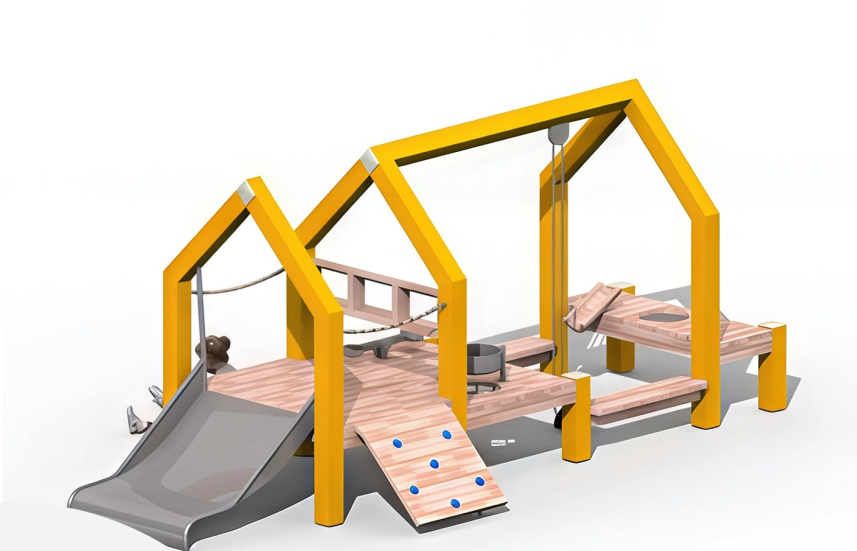

MATERIAL : Robinie Edelstahl

MINDESTALTER : 1 Jahr

HÖCHSTALTER : 5 Jahre

EINSATZBEREICH : Urban

AKTIVITÄT : Handhaben Gemeinsam spielen / teilen Inklusiv Erklimmen Rutschen

NORMEN : EN 1176

MANIPULER

PARTAGER
JOUER ENSEMBLE

INCLUSIF

ESCALADER

GLISSER

SPIELPLÄTZE & SPIELRÄUME

SAND- & WASSERSPIELE

ART.-NR. : 0007923

SPIELBAU GMBH

SPIELPLÄTZE & SPIELRÄUME