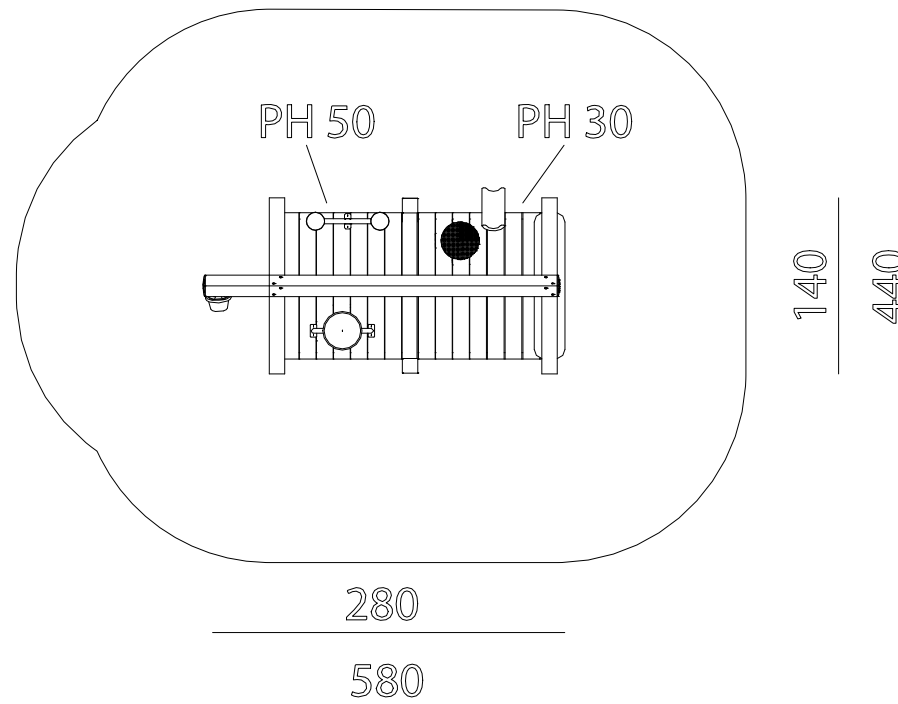

## SPIELPLÄTZE & SPIELRÄUME

SAND- & WASSERSPIELE

ART.-NR. : 0007921

SPIELBAU GMBH

## SPIELPLÄTZE & SPIELRÄUME

SAND- & WASSERSPIELE

ART.-NR. : 0007921  
SPIELBAU GMBH

Datum der Veröffentlichung des Datensatzes: 11.05.2026 05:33:14  
Web-Produktseite : [0007921](#)

M 1:100