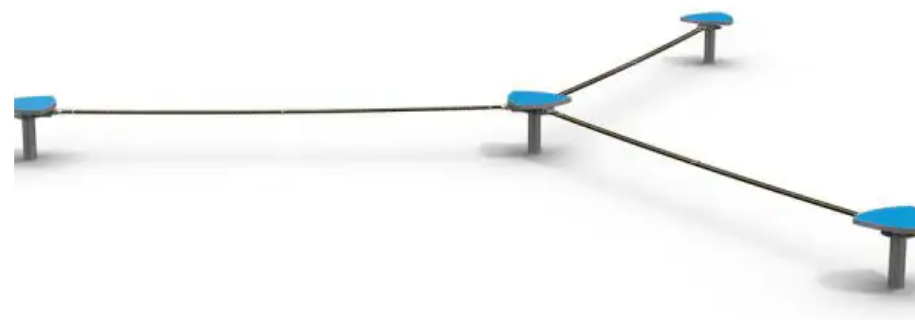

BESCHREIBUNG

LINE M-Serie
Seil, Länge 5 m für SLACKLINE.
Auch erhältlich in 4 m (Art.-Nr. 0005203) und 3 m (Art.-Nr. 0005201).
Plattformen sind separat erhältlich (Art.-Nr. 0005206).
Für den Aufbau eines Slackline-Parcours sind mindestens 2 Plattformen und 1 Seil erforderlich.
Eine spätere Erweiterung durch zusätzliche Seillängen und Plattformen ist möglich.
Die Seile können an beiden Enden nachgespannt werden.

MATERIALIEN

Seil

PRODUKTEIGENSCHAFTEN

PRODUKTFAMILIE: Balancierparcours / Slackline
HERSTELLER: SPIELBAU GmbH
MATERIAL: Seil
MINDESTALTER: 5 Jahre
EINSATZBEREICH: Urban
AKTIVITÄT: Balancieren Überqueren
NORMEN: EN 1176

SPIELPLÄTZE & SPIELRÄUME

BALANCIER- &
GLEICHGEWICHTSSPIELE

ART.-NR. : 0005204
SPIELBAU GMBH

SPIELPLÄTZE & SPIELRÄUME

BALANCIER- &
GLEICHGEWICHTSSPIELE

ART.-NR. : 0005204
SPIELBAU GMBH

Datum der Veröffentlichung des Datensatzes: 11.05.2026 19:27:41
Web-Produktseite : 0005204