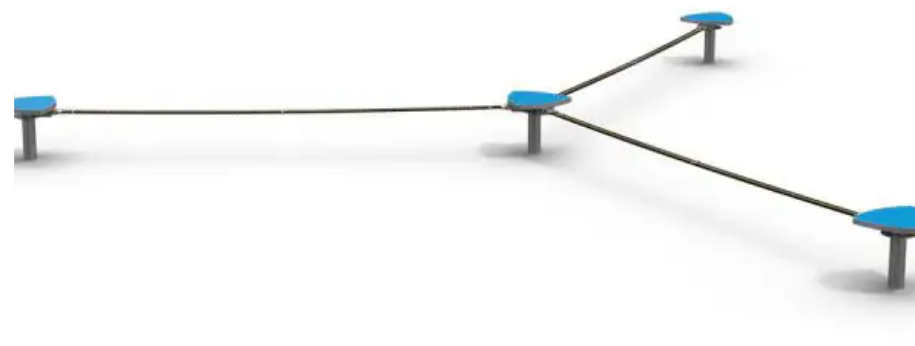

BESCHREIBUNG

LINE M-Serie
Seil, Länge 4 m für SLACKLINE.
Auch erhältlich in 5 m (Art.-Nr. 0005204) und 3 m (Art.-Nr. 0005201).
Plattformen sind separat erhältlich (Art.-Nr. 0005206).
Für den Aufbau eines Slackline-Parcours sind mindestens 2 Plattformen und 1 Seil erforderlich.
Eine spätere Erweiterung durch zusätzliche Seillängen und Plattformen ist möglich.
Die Seile können an beiden Enden nachgespannt werden.

MATERIALIEN

Seil

PRODUKTEIGENSCHAFTEN

PRODUKTFAMILIE: Balancierparcours / Slackline

HERSTELLER: SPIELBAU GmbH

MATERIAL: Seil

MINDESTALTER: 5 Jahre

EINSATZBEREICH: Urban

AKTIVITÄT: Balancieren Überqueren

NORMEN: EN 1176

SPIELPLÄTZE & SPIELRÄUME

BALANCIER- &
GLEICHGEWICHTSSPIELE

ART.-NR. : 0005203

SPIELBAU GMBH

SPIELPLÄTZE & SPIELRÄUME

BALANCIER- &
GLEICHGEWICHTSSPIELE