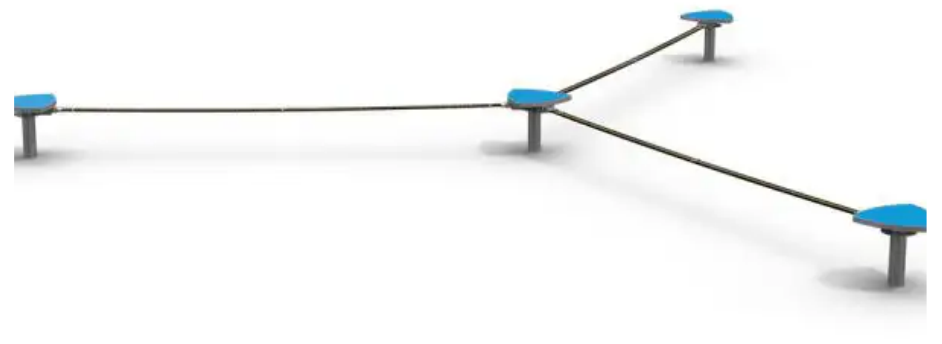

SPIELPLÄTZE & SPIELRÄUME

BALANCIER- &
GLEICHGEWICHTSSPIELE

ART.-NR. : 0005201
SPIELBAU GMBH

Datum der Veröffentlichung des Datensatzes: 11.05.2026 15:02:21
Web-Produktseite : 0005201