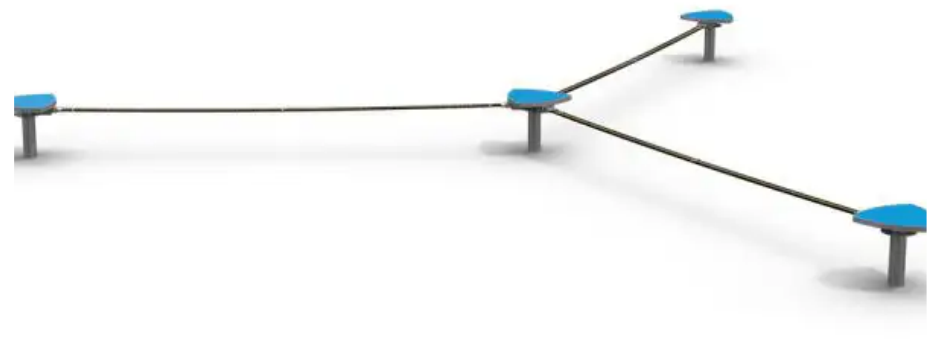

SPIELPLÄTZE & SPIELRÄUME

BALANCIER- &
GLEICHGEWICHTSSPIELE

ART.-NR. : 0005201
SPIELBAU GMBH

Datum der Veröffentlichung des Datensatzes: 26.06.2026 04:43:48
Web-Produktseite : 0005201