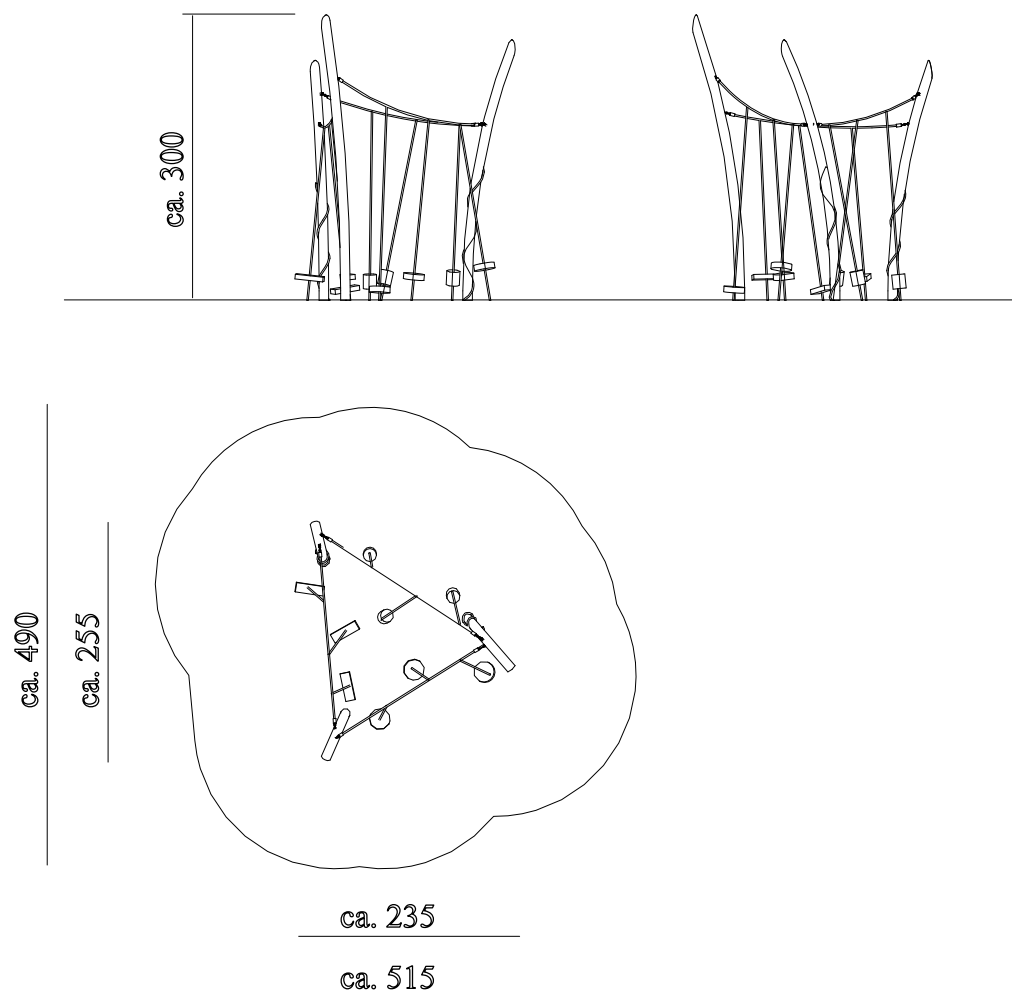

NORMEN: EN 1176

SPIELPLÄTZE & SPIELRÄUME

BALANCIER- &
GLEICHGEWICHTSSPIELE

ART.-NR. : 0002408
SPIELBAU GMBH

SPIELPLÄTZE & SPIELRÄUME

BALANCIER- &
GLEICHGEWICHTSSPIELE

ART.-NR. : 0002408
SPIELBAU GMBH

Datum der Veröffentlichung des Datensatzes: 11.06.2026 19:09:21
Web-Produktseite : 0002408

M 1:100