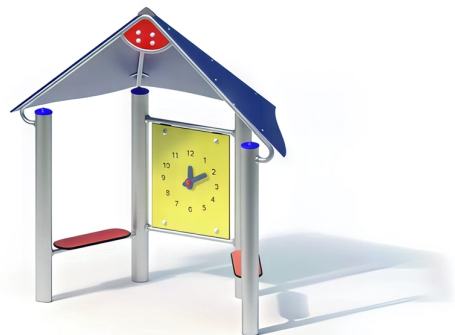

BESCHREIBUNG

Spielgerät mit überdachter Sitzfläche

Stützen: mikrosandgestrahlte Edelstahlrohre, Ø 120 x 3 mm – Dach/Sitzfläche: HPL, 13/20 mm – Rückwand: HPL, 15 mm, zwischen Edelstahlrohren befestigt – Nadeln: HPL

AKTIVITÄT : Fantasieren / Erfinden Handhaben Gemeinsam spielen / teilen
Ausruhen

NORMEN : EN 1176 ISO 9001 ISO 14001

SPIELPLÄTZE & SPIELRÄUME

SPIELHÄUSER &
SPIELHÜTTEN

ART.-NR. : 0-62158-501

KAISER & KÜHNE