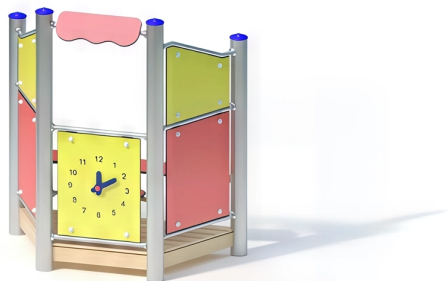

SPIELPLÄTZE & SPIELRÄUME

SPIELHÄUSER &
SPIELHÜTTEN

ART.-NR. : 0-62150-500
KAISER & KÜHNE

Datum der Veröffentlichung des Datensatzes: 13.05.2026 20:08:43
Web-Produktseite : [0-62150-500](#)