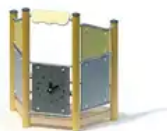

0-62150-500_CITY
Thème CITY