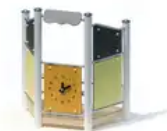

BESCHREIBUNG

Spielplatz mit Sitzgelegenheiten
Pfosten: mikrosandgestrahlte Edelstahlrohre, Ø 120 x 3 mm – Plattform: Robinienholz, 30 mm –
Überdachung/Geländer/Tisch/Sitzgelegenheiten: HPL, 15/20 mm
Plattformhöhe: 0,20 m

0-62150-500_MERMAID
Thème MERMAID

0-62150-500_NATURE
Thème NATURE

0-62150-500_OCEAN
Thème OCEAN

0-62150-500_PIRATE
Thème PIRATE

0-62150-500_SAFARI
Thème SAFARI

0-62150-500_SKY
Thème SKY

0-62150-500_SUN
Thème SUN