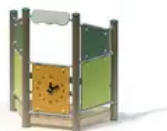

0-62150-500_JUNGLE
Thème JUNGLE