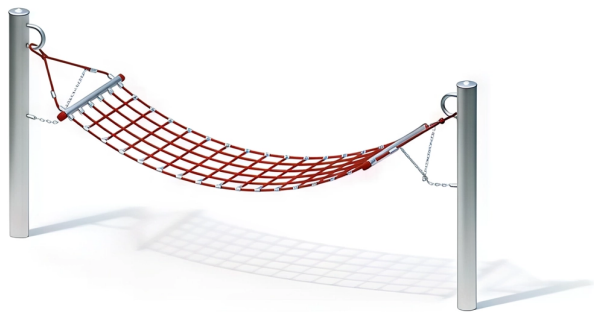

BESCHREIBUNG

Hängematte

Stangen: mikrosandgestrahlte Edelstahlrohre, Ø 120 x 3 mm – Sitzfläche: Hercule-Seil, Ø 16 mm, in verschiedenen Farben erhältlich (rot, blau, grün, schwarz, gelb, silbergrau, anthrazit und hanffarben)

AKTIVITÄT : Gemeinsam spielen / teilen Schaukeln Ausruhen

NORMEN : ISO 9001 ISO 14001

SPIELPLÄTZE & SPIELRÄUME

SCHAUKELN &
SCHAUKELANLAGEN

ART.-NR. : 0-61100-500
KAISER & KÜHNE

SPIELPLÄTZE & SPIELRÄUME

SCHAUKELN &
SCHAUKELANLAGEN