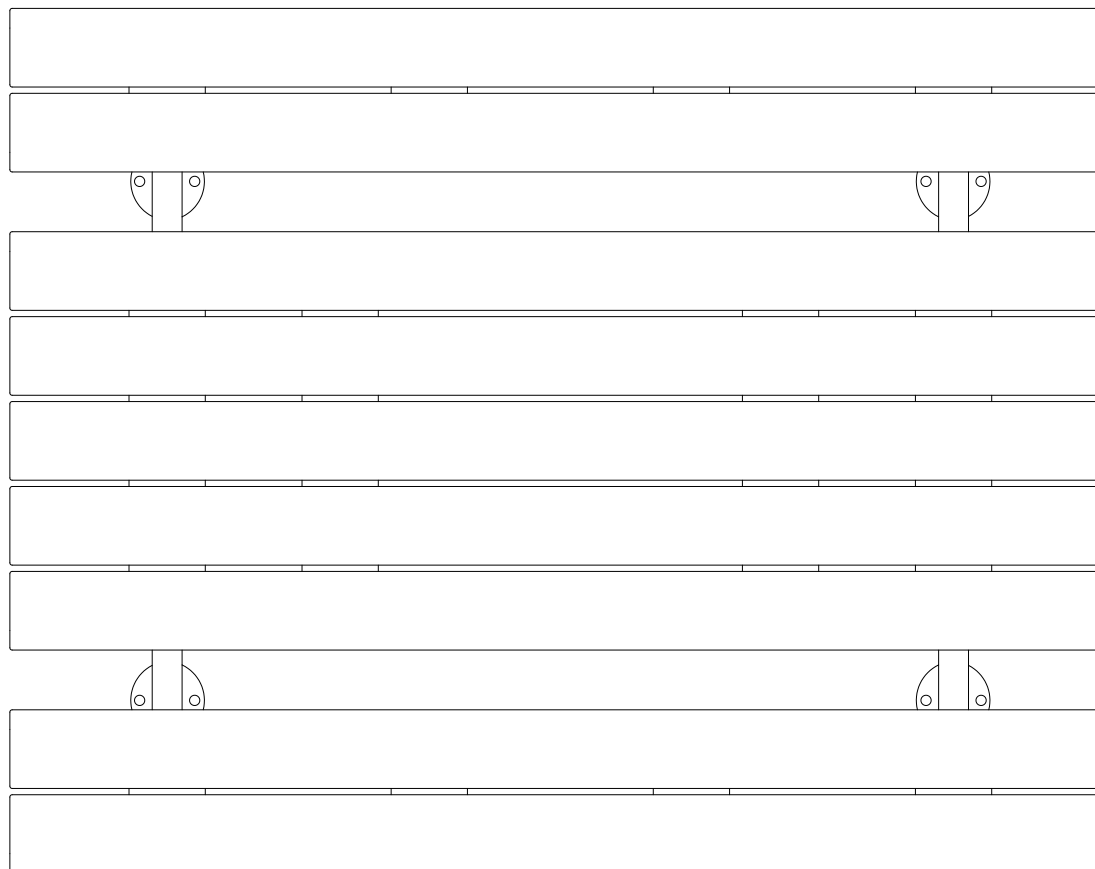

#### BESCHREIBUNG

Holz-Picknicktisch für Kinder  
Komplett aus Robinienholz (45 x 100 mm) gefertigt  
Tischplattenhöhe: 0,50 m – Sitzhöhe: 0,32 m  
Befestigungsmaterial nicht im Lieferumfang enthalten/separat erhältlich

## SPIELPLÄTZE & SPIELRÄUME

KINDERMOBILIAR

ART.-NR. : 0-60234-000

KAISER & KÜHNE

Datum der Veröffentlichung des Datensatzes: 10.06.2026 04:24:14

Web-Produktseite : [0-60234-000](#)

1,10

1,40