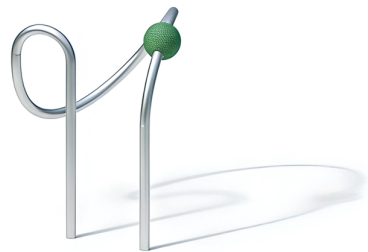

BESCHREIBUNG

Sitzelement
Konstruktion aus Edelstahlrohr (\varnothing 42,4 x 3,2 mm) und Zierkugel aus Edelstahl

MATERIALIEN

• Edelstahl

PRODUKTEIGENSCHAFTEN

PRODUKTFAMILIE : Kindermobiliar

HERSTELLER : KAISER & KÜHNE

MATERIAL : Edelstahl

HÖCHSTALTER : 7 Jahre

EINSATZBEREICH : Urban

AKTIVITÄT : Ausruhen

NORMEN : ISO 9001 ISO 14001

**SPIELPLÄTZE &
SPIELRÄUME**

KINDERMOBILIAR

ART.-NR. : 0-60196-000
KAISER & KÜHNE