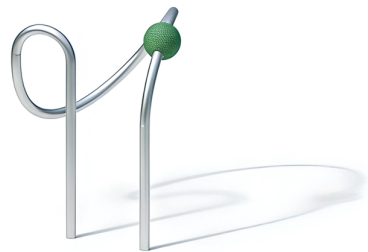

BESCHREIBUNG

Sitzelement
Konstruktion aus Edelstahlrohr (\emptyset 42,4 x 3,2 mm) und Zierkugel aus Edelstahl

MATERIALIEN

 Edelstahl

PRODUKTEIGENSCHAFTEN

PRODUKTFAMILIE : Kindermobiliar

HERSTELLER : KAISER & KÜHNE

MATERIAL : Edelstahl

HÖCHSTALTER : 7 Jahre

EINSATZBEREICH : Urban

AKTIVITÄT : Ausruhen

NORMEN : ISO 9001 ISO 14001

**SPIELPLÄTZE &
SPIELRÄUME**

KINDERMOBILIAR

ART.-NR. : 0-60196-000
KAISER & KÜHNE