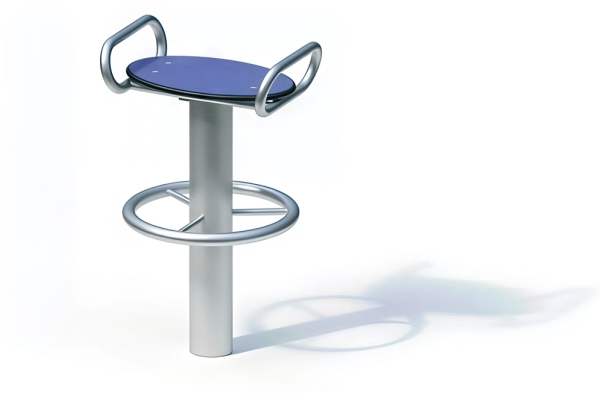

SPIELPLÄTZE & SPIELRÄUME

KINDERMOBILIAR

ART.-NR. : 0-60191-001
KAISER & KÜHNE

Datum der Veröffentlichung des Datensatzes: 11.05.2026 15:01:43

Web-Produktseite : **0-60191-001**