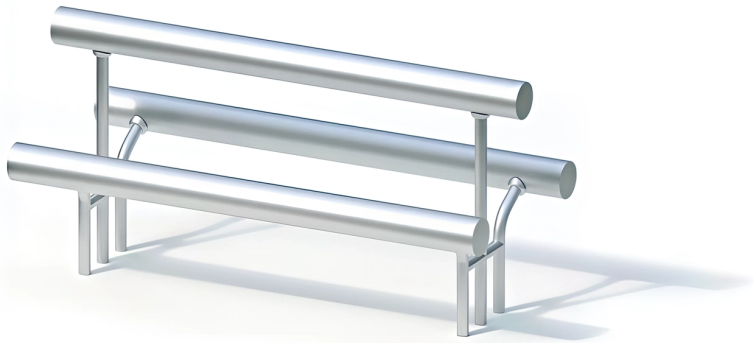

BESCHREIBUNG

Doppelsitzmöbel
Gestell: Edelstahl – Sitzbalken: Edelstahl ø120x3 mm
Sitzhöhen: 0,46/0,81 m

MATERIALIEN

• Edelstahl

PRODUKTEIGENSCHAFTEN

PRODUKTFAMILIE : Kindermobiliar
HERSTELLER : KAISER & KÜHNE
MATERIAL : Edelstahl
HÖCHSTALTER : 7 Jahre
EINSATZBEREICH : Urban
AKTIVITÄT : Interagieren Ausruhen
NORMEN : ISO 9001 ISO 14001

**SPIELPLÄTZE &
SPIELRÄUME**

KINDERMOBILIAR

ART.-NR. : 0-60182-500
KAISER & KÜHNE

SPIELPLÄTZE & SPIELRÄUME

KINDERMOBILIAR

ART.-NR. : 0-60182-500

KAISER & KÜHNE

Datum der Veröffentlichung des Datensatzes: 11.05.2026 12:03:06