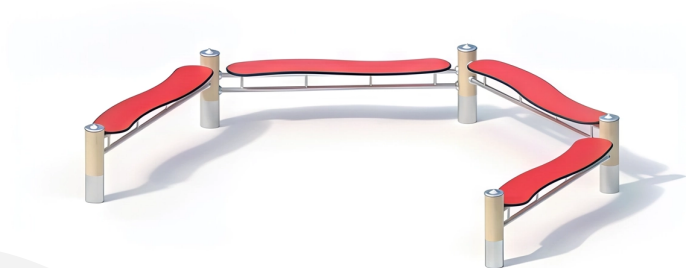

SPIELPLÄTZE & SPIELRÄUME

KINDERMOBILIAR

ART.-NR. : 0-60154-700
KAISER & KÜHNE

Datum der Veröffentlichung des Datensatzes: 09.05.2026 15:03:19

Web-Produktseite : [0-60154-700](#)