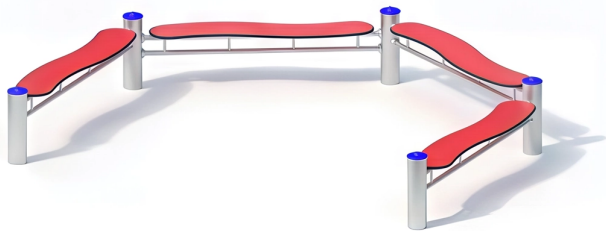

SPIELPLÄTZE & SPIELRÄUME

KINDERMOBILIAR

ART.-NR. : 0-60154-500
KAISER & KÜHNE

Datum der Veröffentlichung des Datensatzes: 11.05.2026 11:58:18

Web-Produktseite : [0-60154-500](#)