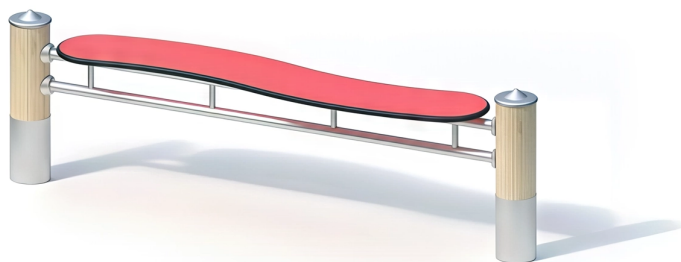

SPIELPLÄTZE & SPIELRÄUME

KINDERMOBILIAR

ART.-NR. : 0-60151-700
KAISER & KÜHNE

Datum der Veröffentlichung des Datensatzes: 11.05.2026 04:19:55

Web-Produktseite : [0-60151-700](#)