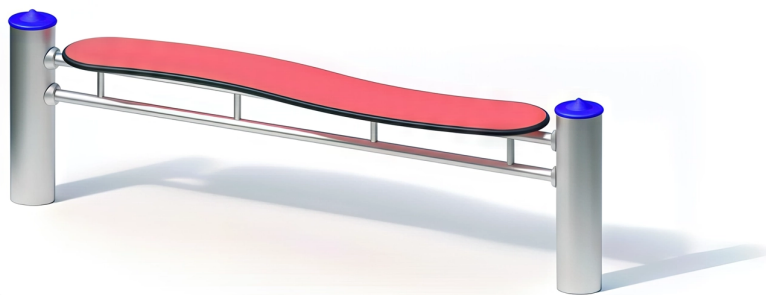

BESCHREIBUNG

Wellenförmige Sitzbank
Pfoften: mikrosandgestrahlte Edelstahlrohre, Ø 120 x 3 mm – Sitzfläche: HPL, 20 mm

MATERIALIEN

 HPL  Edelstahl

PRODUKTEIGENSCHAFTEN

PRODUKTFAMILIE : Kindermobiliar
HERSTELLER : KAISER & KÜHNE
MATERIAL : HPL Edelstahl
HÖCHSTALTER : 7 Jahre
EINSATZBEREICH : Urban Natürlich
AKTIVITÄT : Interagieren Ausruhen
NORMEN : ISO 9001 ISO 14001

**SPIELPLÄTZE &
SPIELRÄUME**

KINDERMOBILIAR

ART.-NR. : 0-60151-500
KAISER & KÜHNE

SPIELPLÄTZE & SPIELRÄUME

KINDERMOBILIAR

ART.-NR. : 0-60151-500
KAISER & KÜHNE

Datum der Veröffentlichung des Datensatzes: 11.05.2026 12:08:11
Web-Produktseite : [0-60151-500](#)