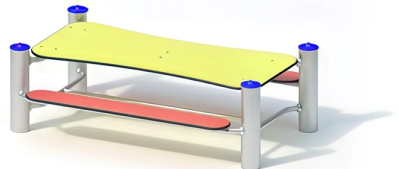

SPIELPLÄTZE & SPIELRÄUME

KINDERMOBILIAR

ART.-NR. : 0-60144-500
KAISER & KÜHNE

Datum der Veröffentlichung des Datensatzes: 11.05.2026 03:20:07

Web-Produktseite : [0-60144-500](#)