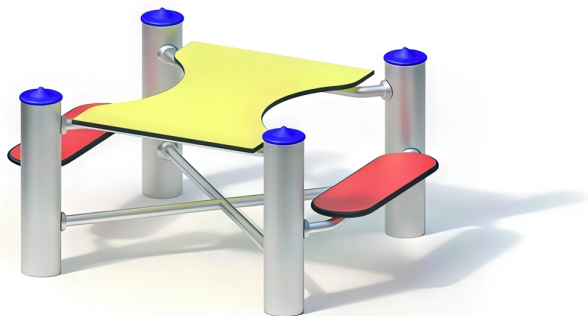

SPIELPLÄTZE & SPIELRÄUME

KINDERMOBILIAR

ART.-NR. : **Q-60140-500**
KAISER & KÜHNE

Datum der Veröffentlichung des Datensatzes: 11.05.2026 16:10:34

Web-Produktseite : **0-60140-500**