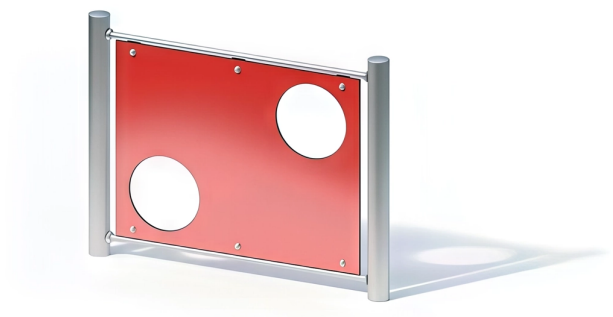

SPORT- & FREIZEITANLAGEN

ZIELSCHEIBEN

ART.-NR. : 0-58150-900
KAISER & KÜHNE

Datum der Veröffentlichung des Datensatzes: 11.05.2026 11:55:43

Web-Produktseite : [0-58150-900](#)