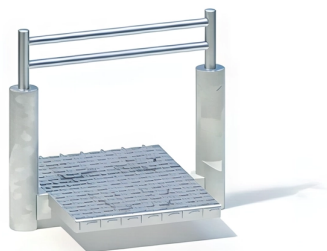

SPORT- & FREIZEITANLAGEN

FITNESSPARCOURS

ART.-NR. : 0-57120-001
KAISER & KÜHNE

Datum der Veröffentlichung des Datensatzes: 11.05.2026 06:15:00

Web-Produktseite : 0-57120-001