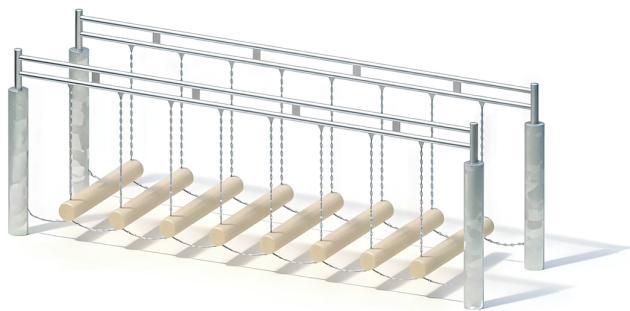

#### BESCHREIBUNG

Sportgeräte  
Pfosten: feuerverzinkte und pulverbeschichtete Stahlrohre, Ø 121 x 4 mm – Pfähle: Robinienholz, Ø 120 mm –  
Geländer: Edelstahl

#### MATERIALIEN

 Robinie  Metall  Edelstahl

## SPORT- & FREIZEITANLAGEN

BALANCIERPARCOURS

ART.-NR. : 0-57055-001  
KAISER & KÜHNE