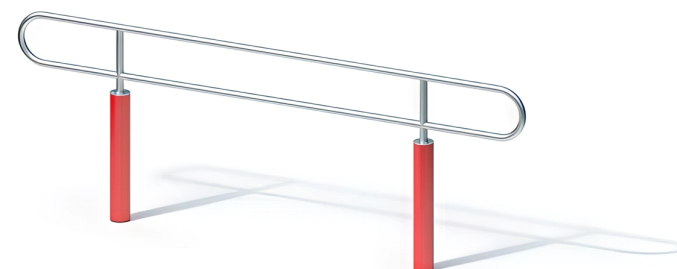

SPORT- & FREIZEITANLAGEN

FITNESSPARCOURS

ART.-NR. : 0-57038-000
KAISER & KÜHNE

Datum der Veröffentlichung des Datensatzes: 16.05.2026 12:45:22

Web-Produktseite : [0-57038-000](#)