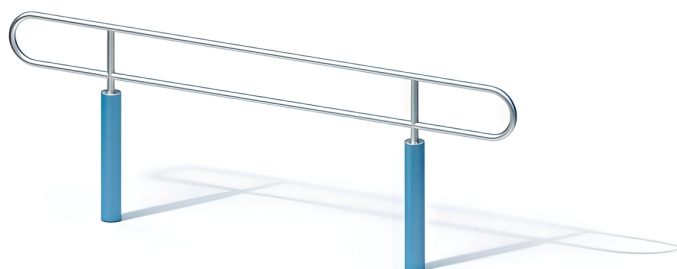

SPORT- & FREIZEITANLAGEN

FITNESSPARCOURS

ART.-NR. : 0-57038-000
KAISER & KÜHNE

Datum der Veröffentlichung des Datensatzes: 16.05.2026 12:45:22

Web-Produktseite : [0-57038-000](#)