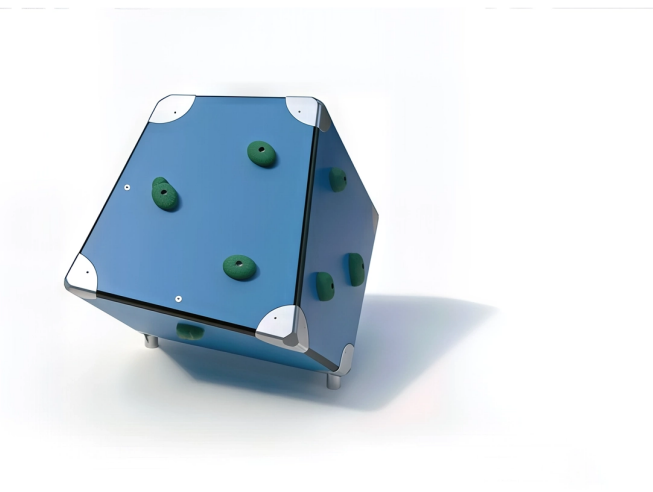

BESCHREIBUNG

Kletterwand
Paneele: 20 mm HPL mit Edelstahl-Eckprofilen – Klettergriffe: Kunstharz

MATERIALIEN

 HPL  Edelstahl

PRODUKTEIGENSCHAFTEN

PRODUKTFAMILIE : Kletterstruktur

HERSTELLER : KAISER & KÜHNE

MATERIAL : HPL Edelstahl

MINDESTALTER : 6 Jahre Erwachsene

EINSATZBEREICH : Urban

AKTIVITÄT : Gemeinsam spielen / teilen Balancieren Klettern

NORMEN : EN 1176 ISO 9001 ISO 14001

SPIELPLÄTZE & SPIELRÄUME

KLETTERGERÄTE

ART.-NR. : 0-56653-000
KAISER & KÜHNE

SPIELPLÄTZE & SPIELRÄUME

KLETTERGERÄTE

ART.-NR. : **Q-56653-000**
KAISER & KÜHNE

Datum der Veröffentlichung des Datensatzes: 11.05.2026 14:33:57

Web-Produktseite : **0-56653-000**