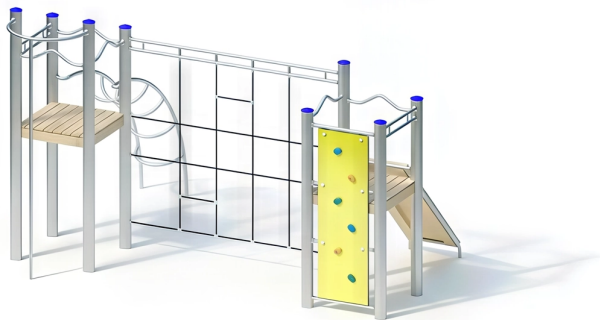

BESCHREIBUNG

Kletterkombination

Pfosten: mikrosandgestrahlte Edelstahlrohre, Ø 120 x 3 mm – Plattformen: Robinienholz, 30 mm – Kletterwand: HPL 20 mm mit Griffen aus Kunstharz – Kletterrampe: Robinienholz mit HPL-Griffen – Klettermast/gebogene Leiter: Edelstahl – Kletternetz: Hercule-Seil an Edelstahl-Traverse – Geländer: Edelstahlrohr ø33,7x2 mm

AKTIVITÄT: Gemeinsam spielen / teilen Sich hochziehen Hängen Überqueren
Klettern

NORMEN: EN 1176 ISO 9001 ISO 14001

SPIELPLÄTZE & SPIELRÄUME

KLETTERGERÄTE

ART.-NR. : 0-55420-500
KAISER & KÜHNE

SPIELPLÄTZE & SPIELRÄUME

KLETTERGERÄTE

ART.-NR. : 0-55420-500
KAISER & KÜHNE

Datum der Veröffentlichung des Datensatzes: 11.05.2026 18:22:16

Web-Produktseite : [0-55420-500](#)

0-55420-500_ALOHA
Thème ALOHA

0-55420-500_BEACH
Thème BEACH