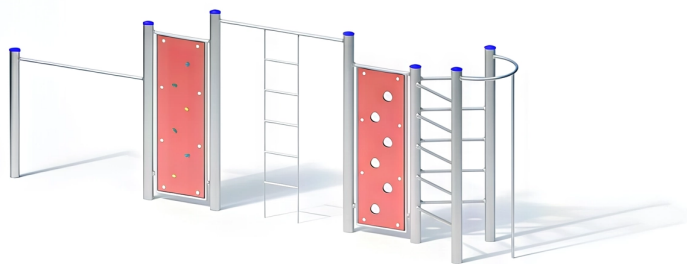

SPIELPLÄTZE & SPIELRÄUME

KLETTERGERÄTE

ART.-NR. : 0-55414-501
KAISER & KÜHNE

Datum der Veröffentlichung des Datensatzes: 09.05.2026 18:26:44
Web-Produktseite : [0-55414-501](#)