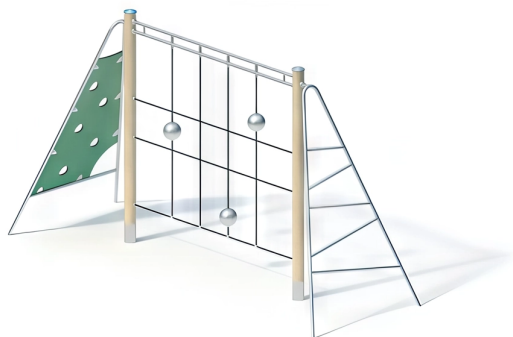

SPIELPLÄTZE & SPIELRÄUME

KLETTERGERÄTE

ART.-NR. : 0-55400-700
KAISER & KÜHNE

Datum der Veröffentlichung des Datensatzes: 11.05.2026 17:46:44

Web-Produktseite : [0-55400-700](#)