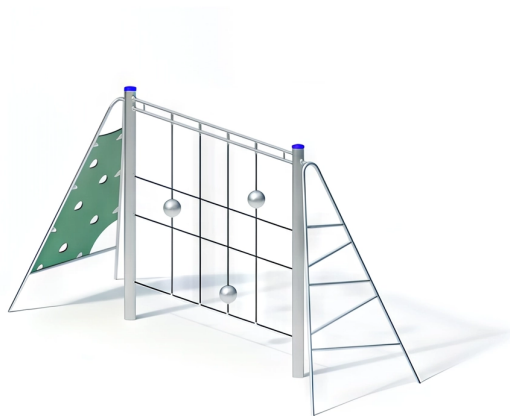

SPIELPLÄTZE & SPIELRÄUME

KLETTERGERÄTE

ART.-NR. : 0-55400-500
KAISER & KÜHNE

Datum der Veröffentlichung des Datensatzes: 08.05.2026 06:40:06

Web-Produktseite : [0-55400-500](#)