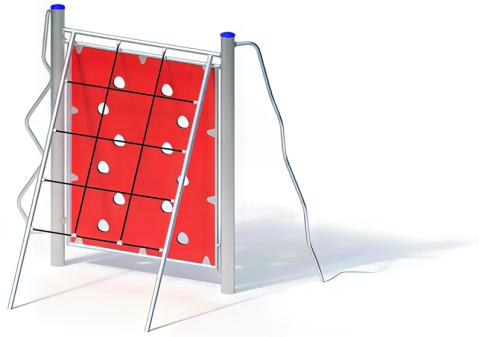

BESCHREIBUNG

Kombinierte Kletterwand
Stangen: mikrokugelgestrahlte Edelstahlrohre, Ø 120 x 3 mm – Kletterwand: 20 mm HPL mit 12 Öffnungen (Klettergriffe) und Edelstahlrahmen – Netz: Hercule-Seil an Edelstahl-Traverse – Schräge und gewellte Klettermasten, Neigung 15°, aus Edelstahl

AKTIVITÄT: Gemeinsam spielen / teilen Sich hochziehen Klettern

NORMEN: EN 1176 ISO 9001 ISO 14001

SPIELPLÄTZE & SPIELRÄUME

KLETTERGERÄTE

ART.-NR. : 0-55390-501
KAISER & KÜHNE

SPIELPLÄTZE & SPIELRÄUME

KLETTERGERÄTE