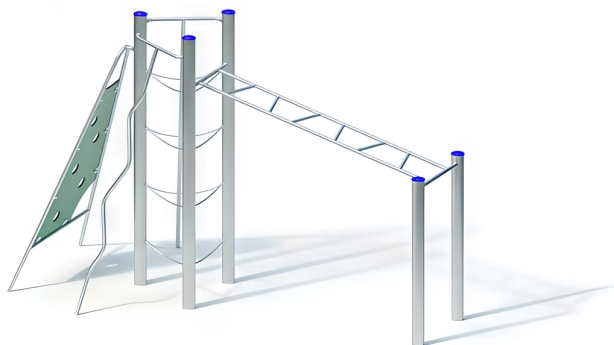

BESCHREIBUNG

Kletterkombination

Pfosten: mikrosandgestrahlte Edelstahlrohre, Ø 120 x 3 mm – Kletterdreieck: Hercule-Seil Ø16 mm – Horizontale Leiter: Edelstahlrohre Ø38 x 2,5 mm – Klettermast: Edelstahlrohre Ø38 mm – Kletterwand: HPL 20 mm mit 5 Öffnungen (Klettergriffe) und Edelstahlrahmen

MATERIALIEN

 HPL  Seil  Edelstahl

PRODUKTEIGENSCHAFTEN

PRODUKTFAMILIE: Kletterstruktur

HERSTELLER: KAISER & KÜHNE

MATERIAL: HPL Seil Edelstahl

MINDESTALTER: 5 Jahre Erwachsene

EINSATZBEREICH: Urban

AKTIVITÄT: Gemeinsam spielen / teilen Sich hochziehen Hängen Klettern

NORMEN: EN 1176 ISO 9001 ISO 14001

SPIELPLÄTZE & SPIELRÄUME

KLETTERGERÄTE

ART.-NR. : 0-55220-504
KAISER & KÜHNE

SPIELPLÄTZE & SPIELRÄUME

KLETTERGERÄTE

ART.-NR. : 0-55220-504
KAISER & KÜHNE

Datum der Veröffentlichung des Datensatzes: 11.05.2026 23:48:28

Web-Produktseite : [0-55220-504](#)

0-55220-504_ALOHA
Thème ALOHA

0-55220-504_BEACH
Thème BEACH