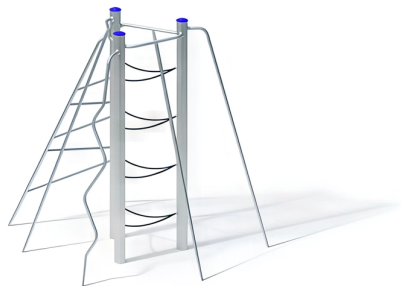

SPIELPLÄTZE & SPIELRÄUME

KLETTERGERÄTE

ART.-NR. : 0-55210-503
KAISER & KÜHNE

Datum der Veröffentlichung des Datensatzes: 11.05.2026 16:58:24

Web-Produktseite : [0-55210-503](#)