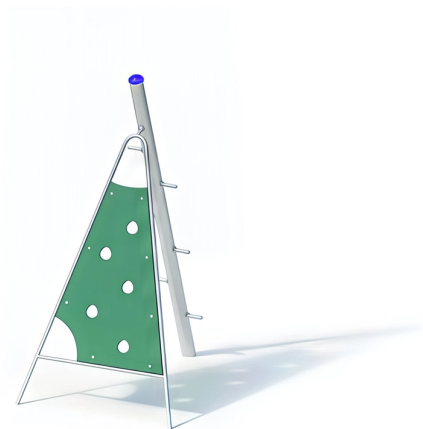

BESCHREIBUNG

Klettergerüst

Pfosten: mikrosandgestrahlte Edelstahlrohre, Ø 120 x 3 mm, mit Aufstiegshilfen aus mikrosandgestrahltem Edelstahlrohr, 30 x 2 mm – Kletterwand: 20 mm HPL mit 5 Öffnungen (Klettergriffe) und Edelstahlrahmen

MATERIALIEN

 HPL  Edelstahl

PRODUKTEIGENSCHAFTEN

PRODUKTFAMILIE : Kletterstruktur

HERSTELLER : KAISER & KÜHNE

MATERIAL : HPL Edelstahl

MINDESTALTER : 5 Jahre Erwachsene

EINSATZBEREICH : Urban

AKTIVITÄT : Gemeinsam spielen / teilen Klettern

NORMEN : EN 1176 ISO 9001 ISO 14001

**SPIELPLÄTZE &
SPIELRÄUME**

KLETTERGERÄTE

ART.-NR. : 0-55120-500
KAISER & KÜHNE

SPIELPLÄTZE & SPIELRÄUME

KLETTERGERÄTE

ART.-NR. : 0-55120-500
KAISER & KÜHNE