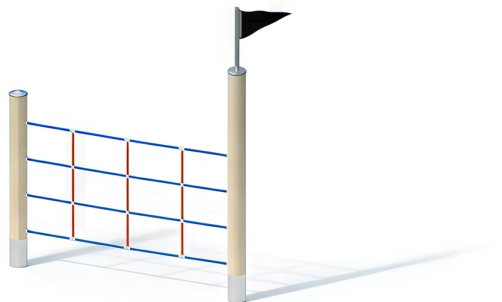

SPIELPLÄTZE & SPIELRÄUME

KLETTERGERÄTE

ART.-NR. : 0-55110-700
KAISER & KÜHNE

Datum der Veröffentlichung des Datensatzes: 11.05.2026 05:57:30

Web-Produktseite : [0-55110-700](#)