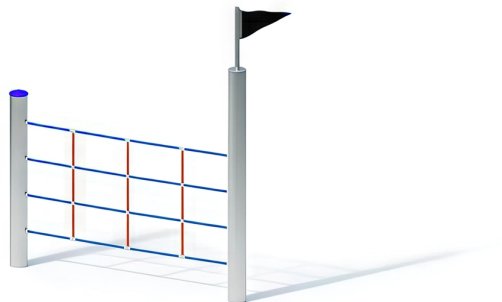

SPIELPLÄTZE & SPIELRÄUME

KLETTERGERÄTE

ART.-NR. : 0-55110-500
KAISER & KÜHNE

Datum der Veröffentlichung des Datensatzes: 11.05.2026 13:08:40

Web-Produktseite : [0-55110-500](#)