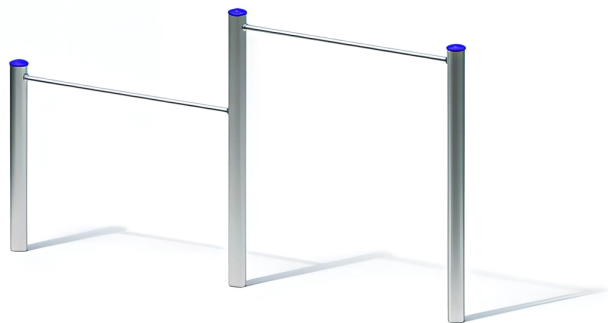

#### BESCHREIBUNG

Klimmzugstangen, 2 Stück  
Stangenhöhen 1,20/1,80 m  
Pfoften: mikrosandgestrahlte Edelstahlrohre, Ø 120 x 3 mm, mit abnehmbaren Edelstahlkappen – Horizontale  
Stangen: Edelstahlrohr, Ø 38 x 2,5 mm

#### PRODUKTEIGENSCHAFTEN

**PRODUKTFAMILIE** : Kletterstruktur  
**HERSTELLER** : KAISER & KÜHNE  
**MATERIAL** : Edelstahl  
**MINDESTALTER** : 3 Jahre Erwachsene  
**EINSATZBEREICH** : Urban Natürlich  
**AKTIVITÄT** : Gemeinsam spielen / teilen Hängen  
**NORMEN** : EN 1176 ISO 9001 ISO 14001

## SPIELPLÄTZE & SPIELRÄUME

KLETTERGERÄTE

ART.-NR. : 0-53218-500  
KAISER & KÜHNE