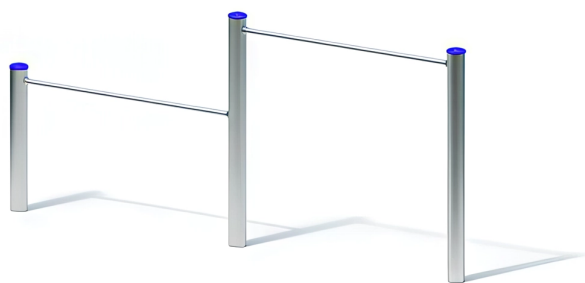

#### BESCHREIBUNG

Klimmzugstangen, 2 Stück  
Stangenhöhen 0,90/1,50 m  
Pfoften: mikrosandgestrahlte Edelstahlrohre, Ø 120 x 3 mm, mit abnehmbaren Edelstahlkappen – Horizontale  
Stangen: Edelstahlrohr, Ø 38 x 2,5 mm

#### PRODUKTEIGENSCHAFTEN

**PRODUKTFAMILIE** : Kletterstruktur  
**HERSTELLER** : KAISER & KÜHNE  
**MATERIAL** : Edelstahl  
**MINDESTALTER** : 3 Jahre Erwachsene  
**EINSATZBEREICH** : Urban Natürlich  
**AKTIVITÄT** : Gemeinsam spielen / teilen Hängen  
**NORMEN** : EN 1176 ISO 9001 ISO 14001

## SPIELPLÄTZE & SPIELRÄUME

KLETTERGERÄTE

ART.-NR. : 0-53215-500  
KAISER & KÜHNE