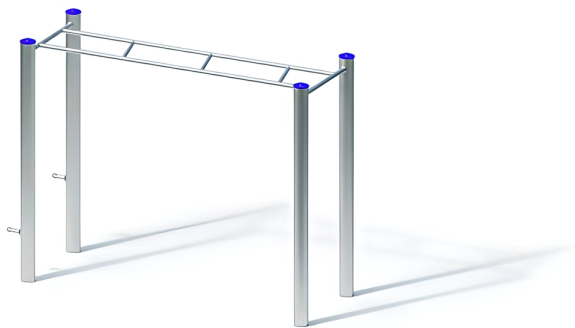

BESCHREIBUNG

Horizontale Leiter
Sprossenhöhe 1,90 m
Pfosten: mikrosandgestrahlte Edelstahlrohre, Ø 120 x 3 mm, mit abnehmbaren Edelstahlkappen – Sprossen:
Edelstahlrohre, Ø 38 x 2,5/33,7 x 2 mm

MATERIALIEN

• Edelstahl

PRODUKTEIGENSCHAFTEN

PRODUKTFAMILIE : Kletterstruktur
HERSTELLER : KAISER & KÜHNE
MATERIAL : Edelstahl
MINDESTALTER : 5 Jahre Erwachsene
EINSATZBEREICH : Urban Natürlich
AKTIVITÄT : Gemeinsam spielen / teilen Hängen
NORMEN : EN 1176 ISO 9001 ISO 14001

**SPIELPLÄTZE &
SPIELRÄUME**

KLETTERGERÄTE

ART.-NR. : 0-53182-501
KAISER & KÜHNE

SPIELPLÄTZE & SPIELRÄUME

KLETTERGERÄTE

ART.-NR. : 0-53182-501
KAISER & KÜHNE

Datum der Veröffentlichung des Datensatzes: 11.05.2026 13:58:34